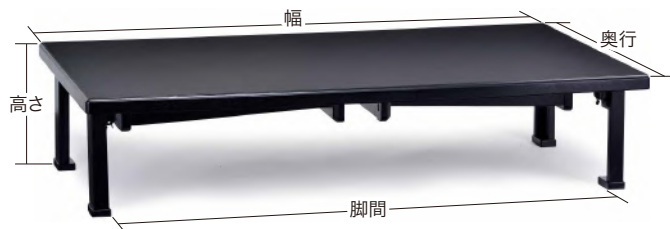

## 「和座」テーブル

- 畳にやさしい、すりあし構造。
- 座卓兼用脚付き一台二役。
- 脚は折り畳み式で収納に便利。
- 天板表面はメラミン仕様で、熱・キズにも強い。

座卓だと立ち座りが大変だから、  
テーブル席がいいわね

子どもがいるとテーブル席より  
座卓の方が安心できるわ

## こんな悩みに対応できるのが座卓兼用テーブルです!

ご使用する方に合わせて、テーブルまたは座卓に変更することができます。

長い脚を立てれば テーブル

短い脚を立てれば 座卓

【高さ】  
テーブル:61cm  
座卓:33cm  
天板厚:4cm

サイズ・価格	長脚・短脚とも折り畳み式		短脚のみ折り畳み式 (長脚は着脱式)	
	長脚折り畳み (クリップボルト2個)	短脚折り畳み (ワンタッチ金具)	短脚折り畳み (ワンタッチ金具)	着脱式長脚 (クリップボルト4個)
幅(脚間)	180cm (154cm)	150cm (124cm)	120cm (99cm)	80cm (59cm)
奥行	90cm	60cm	45cm	—
	¥123,200 (税抜¥112,000) 25kg(12.4才・1梱包)	¥110,000 (税抜¥100,000) 24kg(10.4才・1梱包)	—	¥77,000 (税抜¥70,000) 15kg(6.5才・2梱包)
	¥91,300 (税抜¥83,000) 17kg(7.5才・1梱包)	¥82,500 (税抜¥75,000) 16kg(6.5才・1梱包)	¥71,500 (税抜¥65,000) 13.5kg(6才・2梱包)	—
	¥81,400 (税抜¥74,000) 16kg(6才・1梱包)	¥73,700 (税抜¥67,000) 15.5kg(5才・1梱包)	¥66,000 (税抜¥60,000) 12.5kg(5才・2梱包)	—