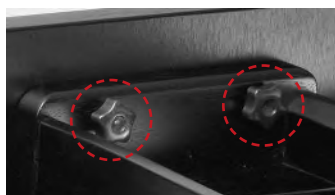

●長脚はクリップボルトで
しっかり固定